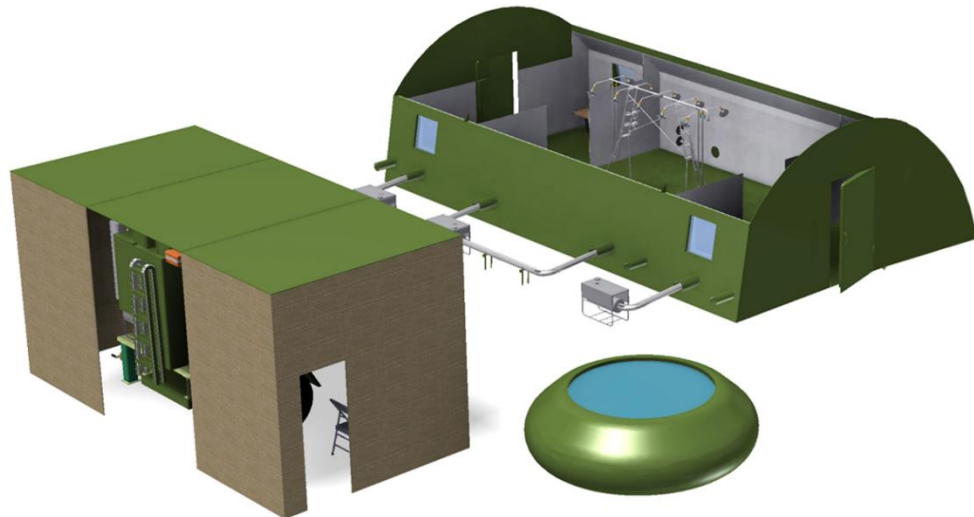

Прицеп санитарной обработки и дезинфекции ПСОД

Описание:

Прицеп санитарной обработки и дезинфекции ПСОД предназначен для дезинфекции по паровоздушному и пароформалиновому методам одежды, обуви, белья и постельных принадлежностей, а так же для помывки людей в полевых условиях в районах с умеренным климатом с температурой наружного воздуха от - 30 °С до + 40 °С, относительной влажностью воздуха до 98% при +25 °С.

Состав ПСОД:

- Котел паровой – 1 шт.
- Отопитель – 3 шт.
- Дизель генератор – 1 шт.
- Прибор душевой – 1 шт.
- Система трубопровода с питательными приборами – 1 шт.
- Канистра стальная – 6 шт.
- Лестница стремянка – 1 шт.
- Ведро оцинкованное – 3 шт.
- Палатка на базе пневмокаркасного модуля – 1 шт.
- Резервуар для воды – 1 шт.
- Световая мачта – 2 шт.
- Рукавицы брезентовые – 4 пары.
- Стеллаж складной – 2 шт.
- Стол складной – 2 шт.
- Стул складной – 2 шт.
- Столик приборный складной – 1 шт.
- Щетка для рук – 2 шт.
- Мочалка – 11 шт.
- Комплект ЗИП на установку – 1 шт.
- Комплект эксплуатационной документации – 1 шт.

Изделие может размещаться на базе прицепа-шасси автомобильного одноостного 1-П-1,5М2 или 1-П-2,5М1 рассчитанного на эксплуатацию с автомобилями многоцелевого назначения по всем видам дорог и местности, по которым возможно движение автопоезда без потери проходимости.