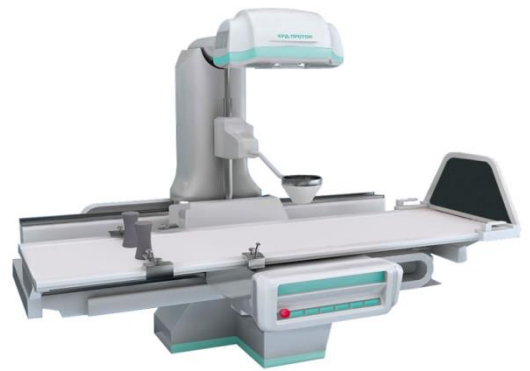

Комплекс рентгеновский диагностический «КРД – «ПРОТОН» исполнение - 3 рабочих места, телеуправляемый

Телеуправляемый комплекс полностью выполняет функции комплекса на 3 рабочих места на одном штативе с дистанционным управлением из пультовой.

Рентгеноскопия и рентгенография с помощью динамического плоскопанельного детектора формата 43 x 43 см.

Цифровые изображения обрабатываются в оригинальной программе «БИРЮЗА», которая обеспечивает обработку, хранение, передачу цифровых изображений в формате DICOM и печать на принтерах и мультiformатных камерах «сухой печати».

Гибкость диагностической системы и дружелюбность к оператору делают ее идеальным выбором для создания в больницах современной процедурной для широкого спектра экспертных рентгеновских исследований в условиях малой площади рентгеновского кабинета.

Характеристики

- Дека стола с размерами: 240 см x 77
- Вес пациента: до 227 кг
- Угол наклона деки: + 90° до - 30°
- Фокусное расстояние: 1,8 м
- Мощность РПУ: 50 кВт
- Напряжение на рентгеновской трубке: 40-150 кВ
- Номинальный размер: 43 x 43 см
- Разрешение: 2880 x 2880 пиксел
- Частота: 30 кадров/сек
- Камера для сухой печати: мультiformатная

Алматы (7273)495-231
Ангарск (3955)60-70-56
Архангельск (8182)63-90-72
Астрахань (8512)99-46-04
Барнаул (3852)73-04-60
Белгород (4722)40-23-64
Благовещенск (4162)22-76-07
Брянск (4832)59-03-52
Владивосток (423)249-28-31
Владикавказ (8672)28-90-48
Владимир (4922)49-43-18
Волгоград (844)278-03-48
Вологда (8172)26-41-59
Воронеж (473)204-51-73
Екатеринбург (343)384-55-89
Иваново (4932)77-34-06
Ижевск (3412)26-03-58
Иркутск (395)279-98-46
Казань (843)206-01-48

Калининград (4012)72-03-81
Калуга (4842)92-23-67
Кемерово (3842)65-04-62
Киров (8332)68-02-04
Коломна (4966)23-41-49
Кострома (4942)77-07-48
Краснодар (861)203-40-90
Красноярск (391)204-63-61
Курган (3522)50-90-47
Курск (4712)77-13-04
Липецк (4742)52-20-81
Магнитогорск (3519)55-03-13
Москва (495)268-04-70
Мурманск (8152)59-64-93
Набережные Челны (8552)20-53-41
Нижний Новгород (831)429-08-12
Новокузнецк (3843)20-46-81
Новосибирск (383)227-86-73
Ноябрьск (3496)41-32-12

Омск (3812)21-46-40
Орел (4862)44-53-42
Оренбург (3532)37-68-04
Пенза (8412)22-31-16
Пермь (342)205-81-47
Петрозаводск (8142)55-98-37
Псков (8112)59-10-37
Ростов-на-Дону (863)308-18-15
Рязань (4912)46-61-64
Самара (846)206-03-16
Санкт-Петербург (812)309-46-40
Саранск (8342)22-96-24
Саратов (845)249-38-78
Севастополь (8692)22-31-93
Симферополь (3652)67-13-56
Смоленск (4812)29-41-54
Сочи (862)225-72-31
Ставрополь (8652)20-65-13
Сургут (3462)77-98-35

Сыктывкар (8212)25-95-17
Тамбов (4752)50-40-97
Тверь (4822)63-31-35
Тольятти (8482)63-91-07
Томск (3822)98-41-53
Тула (4872)33-79-87
Тюмень (3452)66-21-18
Улан-Удэ (3012)59-97-51
Ульяновск (8422)24-23-59
Уфа (347)229-48-12
Хабаровск (4212)92-98-04
Чебоксары (8352)28-53-07
Челябинск (351)202-03-61
Череповец (8202)49-02-64
Чита (3022)38-34-83
Якутск (4112)23-90-97
Ярославль (4852)69-52-93

Россия +7(495)268-04-70

Казахстан +7(7172)727-132

Киргизия +996(312)96-26-47